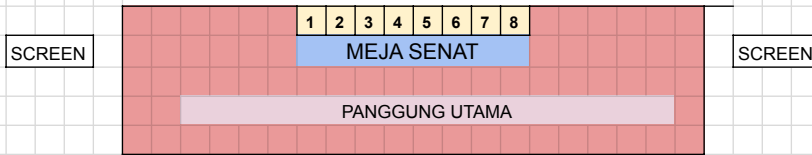

DENAH TEMPAT DUDUK
WISUDA KE-1 INSTITUT TEKNOLOGI DAN BISNIS PaComTech
LIST KEBUTUHAN TM WISUDA DENGAN ARYADUTA

28 FEBRUARI 2023

1	2	3	4	5	6	7	8	9	10	11	12
---	---	---	---	---	---	---	---	---	----	----	----

1	2	3	4	5	6	7	8	9	10	11	12
---	---	---	---	---	---	---	---	---	----	----	----

DOSEN

	1	2	3	4	5	6	7	8	9	10	11	12
1	1	2	3	4	5	6	7	8	9	10	11	12
2	13	14	15	16	17	18	19	20	21	22	23	24
3	25	26	27	28	29	30	31	32	33	34	35	36
4	37	38	39	40	41	42	43	44	45	46	47	48
5	49	50	51	52	53	54	55	56	57	58	59	60
6	61	62	63	64	65	66	67	68	69	70	71	72
7	73	74	75	76	77	78	79	80	81	82	83	84
8	85	86	87	88	89	90	91	92	93	94	95	96
9	97	98	99	100	101	102	103	104	105	106	107	108
10	109	110	111	112	113	114	115	116	117	118	119	120